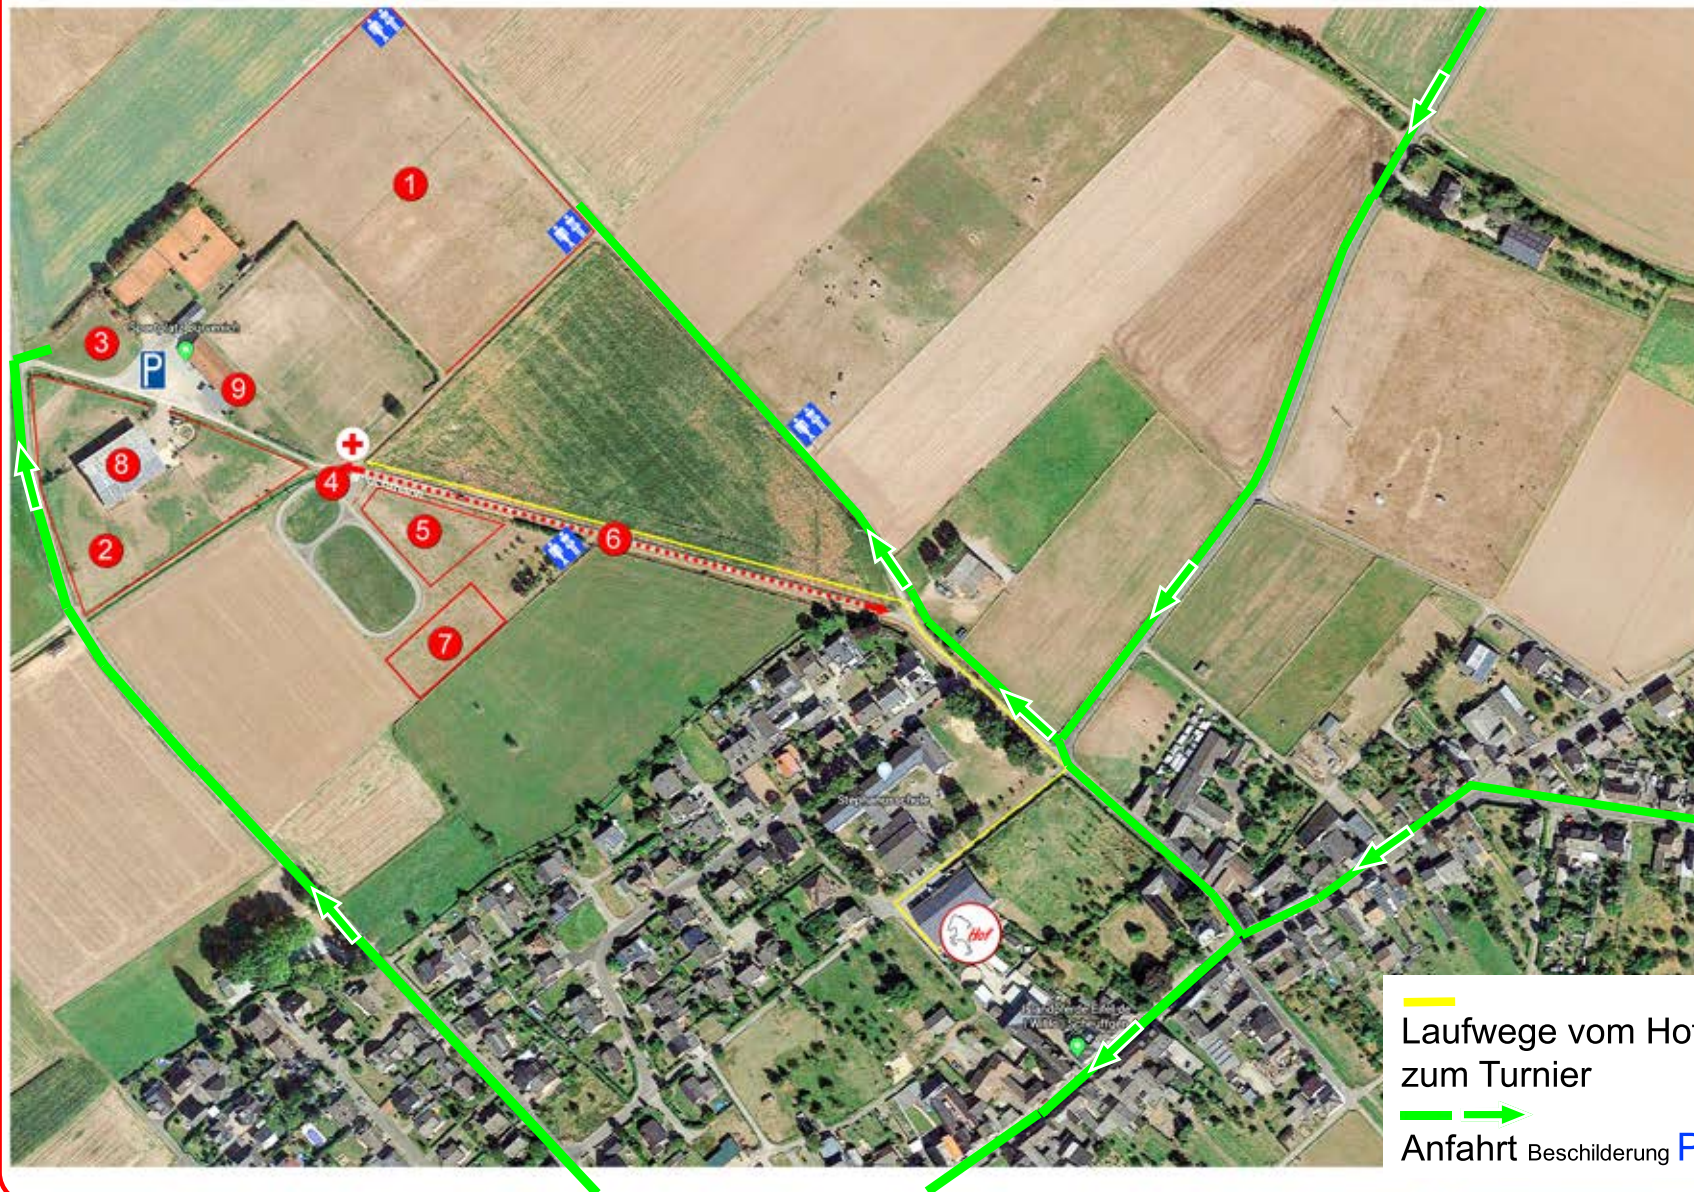

Stephanusstr. 115 - 53909 Zuelpich Buervenich - Tel: 0 24 25 - 262

— Laufwege vom Hof  
zum Turnier  
— Anfahrt Beschilderung P

- 1 Paddockwiese 1
- 2 Paddockwiese 2
- 3 Besucher-  
parkplatz
- 4 Meldestelle
- 5 Aussteller / Zelt
- 6 Abreiteweg
- 7 Abreiteplatz  
Collecting Ring
- 8 Boxen
- 9 Duschen / WC  
Waschräume

Reithalle /  
Boxen / WC

Erste Hilfe

Dixi Toilette